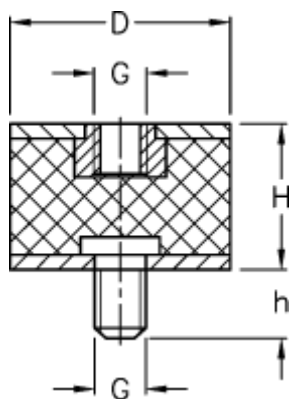

Varenummer: 512010610841601

Beskrivelse: KLEE Vibrationsdæmper type 2  
20-15-2, M8/M8x20, NBR - 43 shore

## Mål

---

D = 20

G = M8

h = 20

H = 15